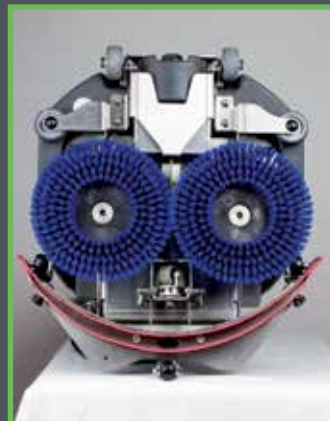

Telaio tutto in acciaio INOX AISI 304